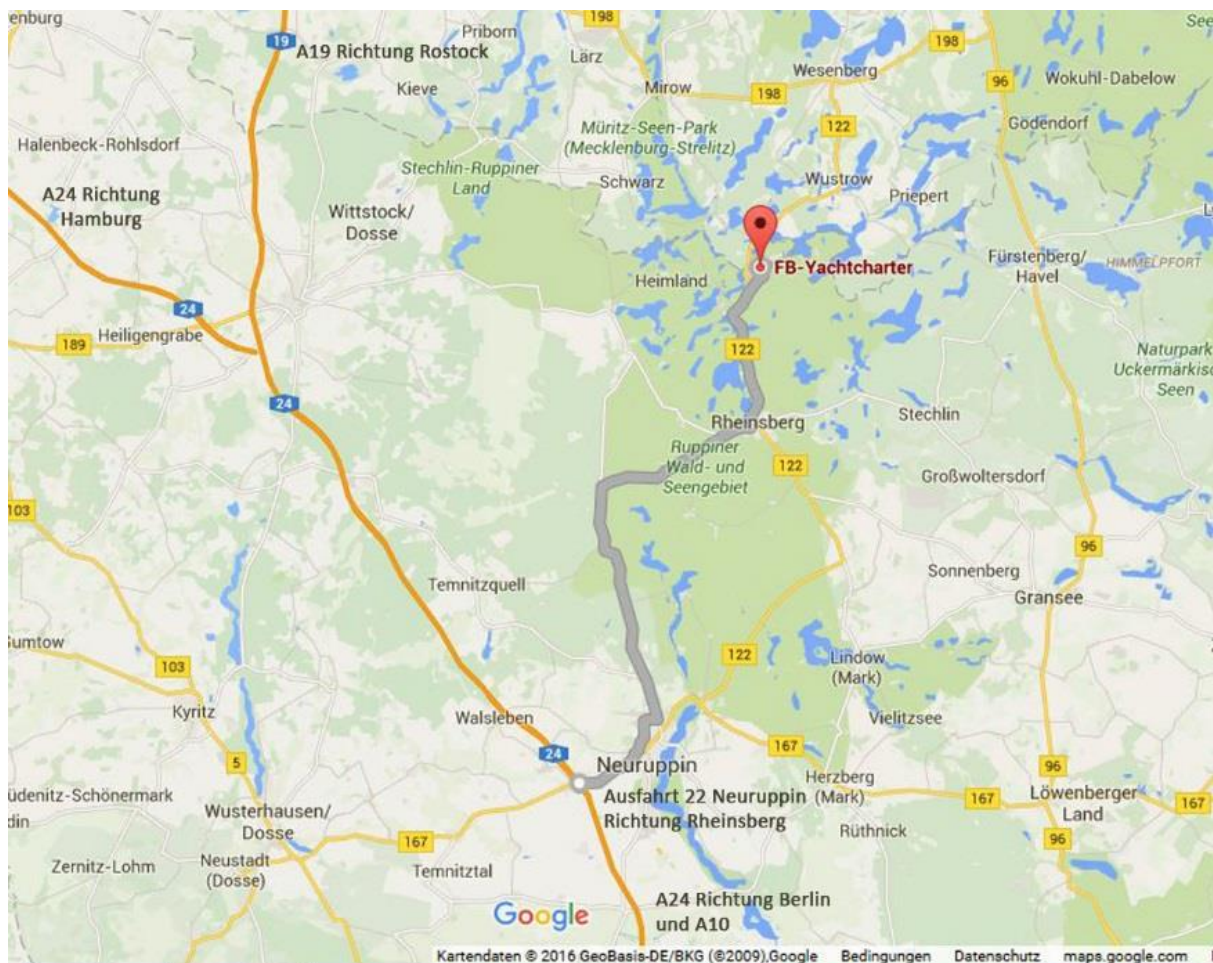

Reiseunterlagen

Anreisebeschreibung

Sie finden unsere Charterbasis im
Precise Resort Marina Wolfsbruch
Im Wolfsbruch 3
16831 Rheinsberg-Kleinzerlang

Aus Richtung Berlin kommend: A24, Ausfahrt Neuruppin, durch Neuruppin, Richtung Flecken-Zechlin, ca. 1,5 km hinter Gühlen-Glienicke rechts abbiegen, Richtung Rheinsberg. Durch Rheinberg Richtung Wesenberg. Den nächsten Ort, Zechliner-Hütte, durchfahren und dann nach ca. 1 km rechts nach Kleinzerlang abbiegen. Folgen Sie den grünen oder weißen Hinweisschildern zur Marina Wolfsbruch/Precise Resort Marina Wolfsbruch.

Aus Richtung Hamburg kommend: A24, Ausfahrt Pritzwalk, Richtung Wittstock. Durch Wittstock, Zechlin, Luhme nach Zechliner-Hütte. Danach weiter wie oben beschrieben.

Aus Richtung Rostock kommend: A19, Ausfahrt Wittstock. Dann wie oben beschrieben.