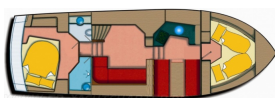

Motoryacht Bea

Yachtbouw 2000 Aqua Yacht 1080

Motoryacht für 4 + 2 Personen

Diese Yacht bietet Platz für 4 - 6 Personen. Sonnige Tage verbringen Sie auf dem geräumigen Achterdeck. Der Fahrstand ist bei schlechtem Wetter mit Sprayhood und Sonnensegel gut geschützt. Weiteres Highlight ist das große Doppelbett in der Achterkabine sowie der zentral vom Salon zugängliche Sanitärebereich mit Dusche und WC achtern.

Die gut durchdachte Aufteilung mit ihren umfangreichen Stauräumen und dem praktikablem Handling wird Sie nachhaltig beeindrucken.

technische Daten

Motor: Volvo Penta D3-110 / 110 PS/ 82 KW

Kojenanzahl: 4+2

Haustier: 80,00 €

Gewicht: 10,0 t

Treibstofftank: 400 l

Frischwasser: 200 l

Schmutzwasser: 250 l

Länge: 10,80 m

Breite: 3,65 m

Tiefgang: 1,00 m

Durchfahrtshöhe: 3,80 m

Ausstattung

- . Bettwäsche und Handtücher für max. 6 Personen
- . 4 feste Schlafplätze
- . gemütlicher Salon in Teakausbau mit Sitzgruppe
- . Farbfernseher mit DVD, Radio mit CD
- . Geräumige Achter- und Bugkabine mit Doppelbett
- . großzügige Pantry, Gasherd, Kühlschrank 80l
- . und Vollausrüstung sowie Toaster
- . Dinette umbaubar zum Doppelbett
- . zwei Nasszellen achtern mit WC, WT und Dusche separat begehbar
- . Badeplattform mit warm/kalt Dusche
- . Beiboot mit Motor

Technik

- . Bug- und Heckstrahlruder
- . Kombiinstrument mit Log und Lot,
- . 230-V-Landanschluss und Wandler
- . DK- Warmluftheizung
- . Warmwasserboiler
- . Radio und LED-TV mit Sat-Anlage
- . 12V Kühlschrank, Gasherd

Buchung und Service

FB Yachtcharter / Yachtferien
Ziegeleiweg 4
17213 Malchow
Telefon: +49 (0)39932 14774
Telefax:
Internet: www.yachtferien.eu
EMail: charter.service@yachtferien.eu

Heimathafen

Marina am Malchower See

Eigner

FB - Yachtcharter (DK)
Im Wolfsbruch 3
16831 Rheinsberg-Kleinerzlang
Telefon: +49 (0) 151 21240410
Telefax: