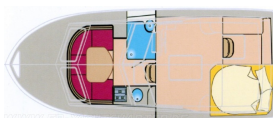

#### Motoryacht für 2 + 2 Personen

Diese Yacht bietet Platz für 2 - 4 Personen. Sonnige Tage verbringen Sie auf der geräumigen Liegefläche über der Achterkabine. Die gesamte Plicht ist bei schlechtem Wetter mit einer Sprayhood gut geschützt. Die Achterkabine verfügt über ein großes Doppelbett. Im Vorschiff befindet sich der Salon, welcher zum Doppelbett umbaubar ist, sowie eine komplette Nasszelle und die Pantry. Die durchdachte Aufteilung mit ihren Stauräumen und dem praktikablem Handling wird Sie beeindrucken.

#### Ausstattung

- Bettwäsche und Handtücher für max. 4 Personen incl.
- 2 feste Kojen als Doppelbett in der Achterkabine
- gemütlicher Salon mit Rundsitzgruppe umbaubar zum Doppelbett
- Nasszelle im Vorschiff mit WC, Waschtisch und w/k Dusche
- LCD-Fernseher mit DVD, Radio mit CD
- Pantry, 3-flam.Gasherd, Kühlschrank und Vollausrüstung
- Badeplattform mit warm/kalt Dusche