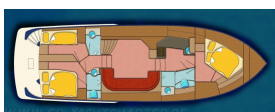

#### Luxusyacht für 6 + 2 Personen

"Gina-Carina", ist die ideale Urlaubsyacht für einen Törn mit Freunden oder der Großfamilie. Drei Doppelkabinen mit je eigener Dusche, WC und Waschtisch und umfangreichen Stauräumen sorgen für Privatsphäre. Der geräumige, gemütliche Salon mit edlem Teakholzausbau bietet viel Platz. Tisch und Sofa im Salon sind durch wenige Handgriffe in ein weiteres Doppelbett umbaubar. Bug- und Heckstrahlruder, Ankerwinde und die Ruderanlage werden hydraulisch betrieben. Bei kühlen Temperaturen verwöhnt Sie eine Warmwasser-Zentralheizung. Auf dem großen Achterdeck genießt die gesamte Crew sonnige Tage. Für weniger gute Wetterlagen ist das Sonnendeck komplett verschließbar und beheizbar.

#### Ausstattung

- Bettwäsche / Handtücher für max. 8 Personen
- 1. Achterkabine mit Doppelbett u. kompl. Nasszelle
- 2. Achterkabine mit Stockbett u. kompl. Nasszelle
- 3. Bugkabine mit Doppelbett u. kompl. Nasszelle
- alle 3 Sanitärbereiche sind von der Kabine aus zu erreichen
- die Vorschiffnasszelle ist zusätzlich auch von Pantry/Salon aus begehbar
- gemütlicher Salon in Teakausbau mit U-Sitzgruppe umbaubar zum Doppelbett und großem ausklappbarem Tisch sowie Mediacenter mit Flat-TV und DVD
- Radio mit CD
- großzügige Pantry, Gasherd, Kühlschrank 90ltr., zusätzlichem Getränkeköhlfach, Mikrowelle
- Vollausrüstung für 8 Personen
- drei Nasszellen mit WC, Waschtisch und Dusche
- Badeplattform mit warm/kalt Dusche