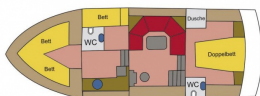

### Klassische holländische Motoryacht für 5 Personen

Diese traditionelle holländische Stahlyacht bietet viel Raum für 5 Personen. Für einen Tagestörn finden hier bis zu 11 Personen Platz. Entdecken Sie sagenhaft abwechslungsreiche und romantische Wasserwege von Potsdam aus! Diese liebevoll ausgestattete Yacht mit Holzverkleidung, großer Eignerkabine und zwei Steuerständen lässt Liebhaberherzen höher schlagen.