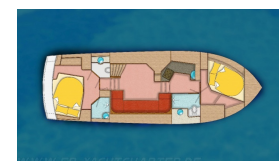

Motoryacht Melina

Succes 108 Ultra New Line

Komfortables Ambiente 4 + 2 Personen Neues Yachtmodell

Diese Yacht bietet Platz für 4 - 6 Personen. Sonnige Tage verbringen Sie auf dem geräumigen Achterdeck. Der oben liegende Fahrstand ist bei jedem Wetter mit Sprayhood und Sonnensegel gut geschützt. Weitere Highlights sind die großen Doppelbetten in der Achter- und Bugkabine sowie der zentral vom Salon zugängliche zweite Sanitärebereich mit Dusche, Waschtisch und WC im Vorschiff. Die gut durchdachte Aufteilung mit ihren umfangreichen Stauräumen und dem praktikablem Handling wird Sie nachhaltig beeindrucken.

Länge: 10,80 m

Breite: 3,65 m

Tiefgang: 1,00 m

Durchfahrtsöhe: 3,65 m

Ausstattung

- Bettwäsche und Handtücher für max. 6 Personen incl.
- 4 feste Schlafplätze jeweils als Doppelbett
- gemütlicher Salon in Teakausbau mit Sitzgruppe
- umbaubar zum Doppelbett
- Farbfernseher mit DVD
- Radio mit CD
- Geräumige Achter- und Bugkabine mit Doppelbett
- Nasszelle im Vorschiff mit WC, WT und Dusche
- großzügige Pantry, Gasherd, Kühlschrank 80 l
- und Vollausrüstung sowie Mikrowelle
- zwei Nasszellen mit WC, WT und Dusche von der Achterkabine begehbar
- Badeplattform mit warm/kalt Dusche